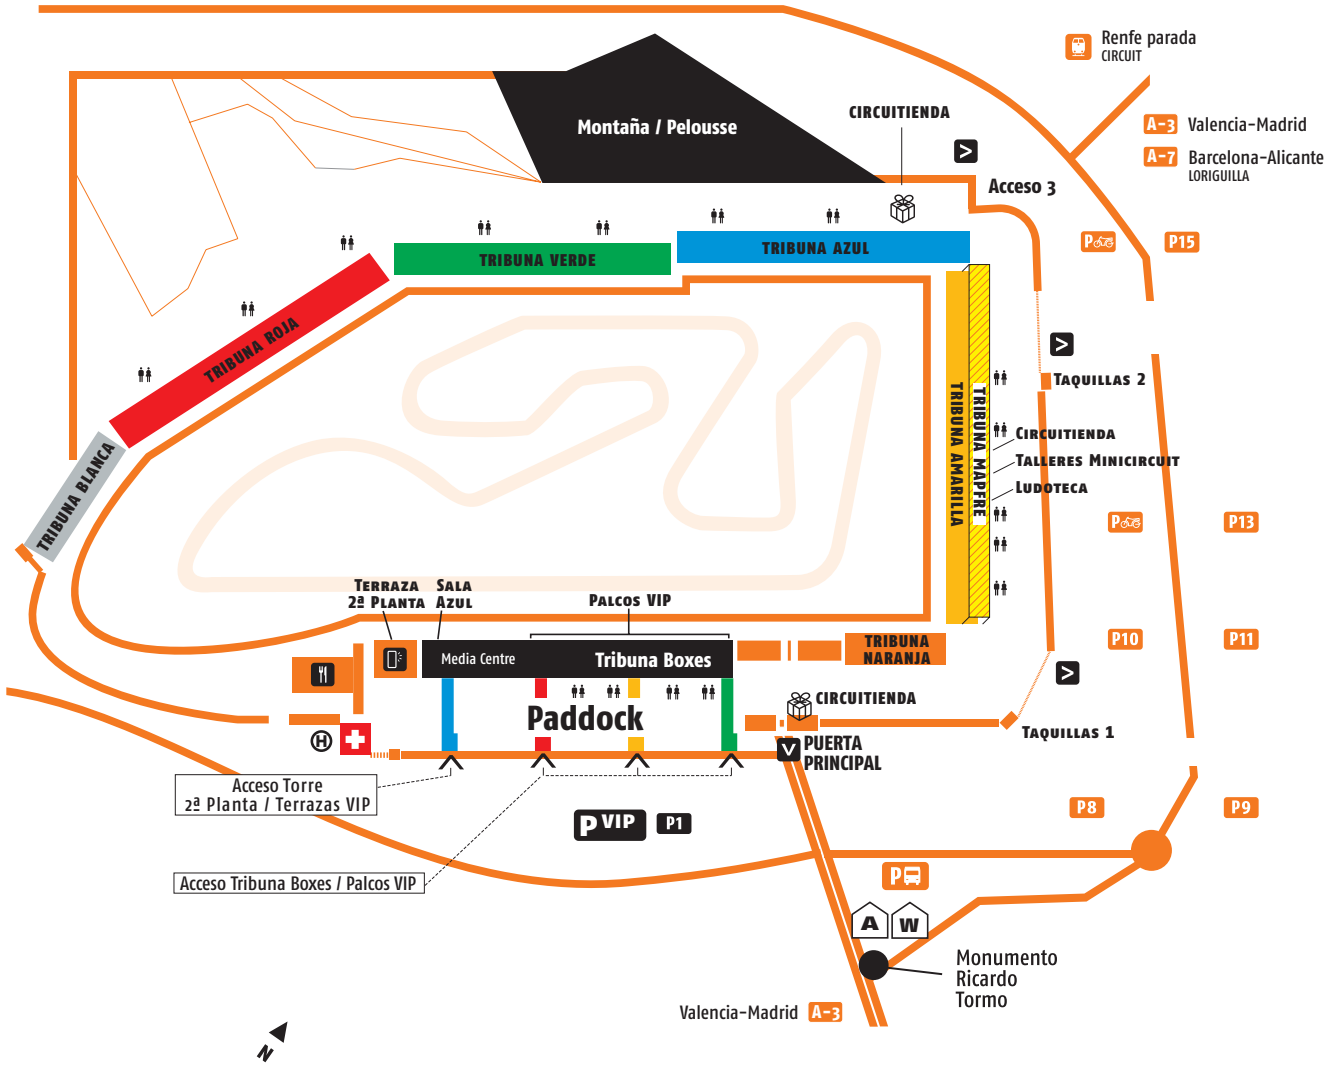

# MAPA GENERAL DEL CIRCUIT EN UN EVENTO

**AVISO: PARA CADA EVENTO, LA CONFIGURACIÓN DE LOS ACCESOS, PARKING Y SERVICIOS VARIA**

**A-3** Valencia-Madrid  
CHESTE

- |                                       |  |                           |                  |
|---------------------------------------|--|---------------------------|------------------|
| <b>PVIP</b> Parking VIP               | <b>A</b> Centro acreditaciones<br>Accreditation Centre | <b>H</b> Helipuerto       | <b>♂ ♀</b> Aseos |
| <b>P8</b> Parking general             | <b>W</b> Centro Bienvenida<br>Welcome Centre           | <b>+</b> Hospital         |                  |
| <b>P motos</b> Parking motos          |  | <b>🍴</b> Restaurante      |                  |
| <b>P autobuses</b> Parking autobuses  |  | <b>📻</b> Torre de control |                  |
| <b>➡</b> Salidas del recinto<br>Exits |  | <b>🛍</b> Tienda Circuit   |                  |